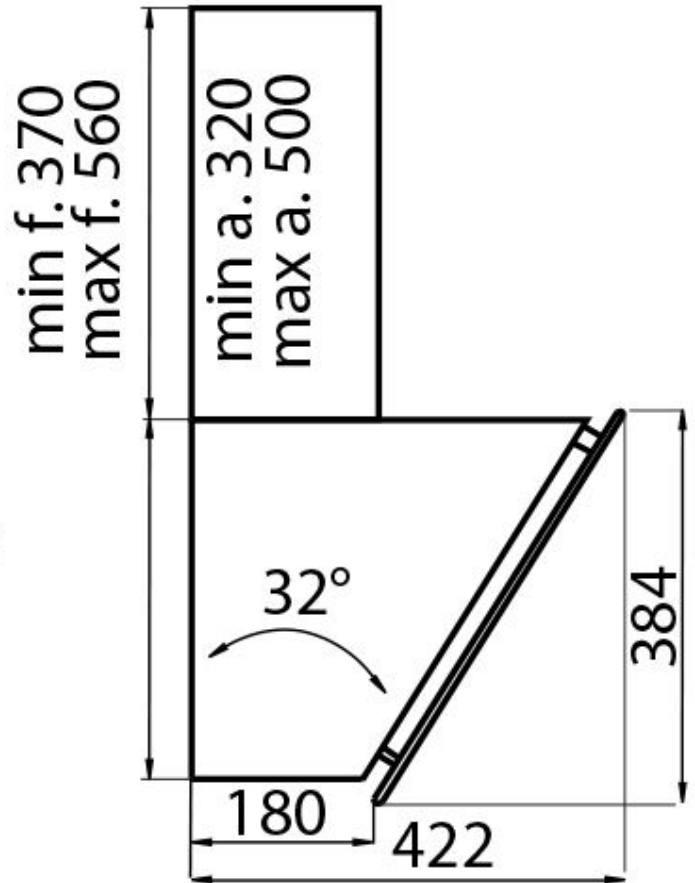

DIBUJOS TÉCNICOS