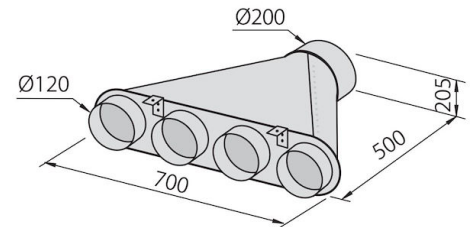

#### Material

Acero inoxidable

Texture	Satinado - vidrio templado
Altura de la chimenea	Modalidad aspirante: 320-500 mm modalidad filtrante: 370-560 mm
Clase energética	A
Detalles sobre el tipo de producto	Chimenea telescópica opcional
Filtro antigrasa	5 filtros antigrasa de acero inoxidable
Funcionamiento	Aspirante (filtrante con filtros opcionales)
Salida de aspiración	∅ 120/150 mm
Iluminación	Iluminación 2x2,1 W LED
Caudal	725mc/h
Potencia del motor	175W
Tipo de campana extractora	Campana extractora de pared
Tipo de mandos	Touch control
Velocidad de succión	4 velocidades de funcionamiento
Notas:	El diámetro interior de los conductos de escape de los gases de combustión tiene que ser menor que a 120 mm

## DIBUJOS TÉCNICOS

## ACCESORIOS OPCIONALES

**\_kit chimenea telescópica**  
2454 000

**Canalización flex silenciada Ø 120**  
9700 602

**Canalización flex silenciada Ø 150**  
9700 603

**Colector para 2 tubos**  
2523 000

**Colector para 3 tubos**  
2524 000