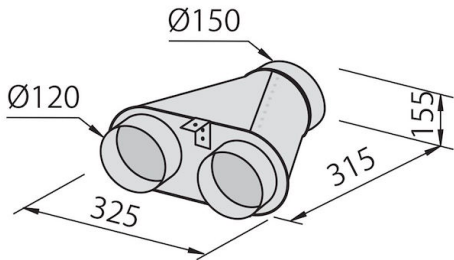

Colector para 2 tubos
2523 000