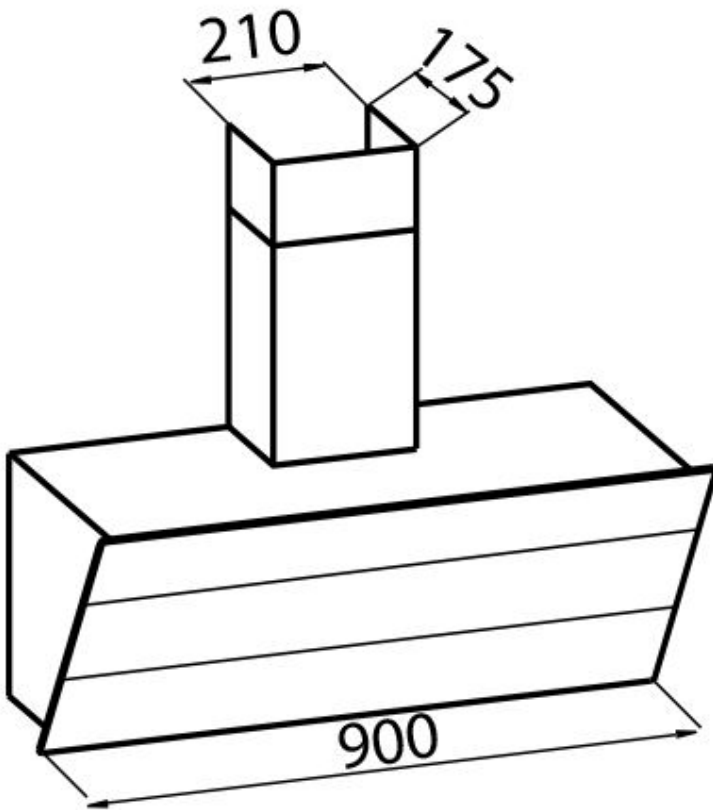

DIBUJOS TÉCNICOS