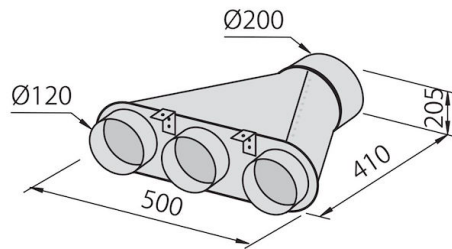

#### Material

Acero inoxidable

Texture	Satinado - vidrio templado
Altura de la chimenea	Modalidad aspirante: 320-500 mm modalidad filtrante: 370-560 mm
Clase energética	A
Detalles sobre el tipo de producto	Chimenea telescópica opcional
Filtro antigrasa	5 filtros antigrasa de acero inoxidable
Funcionamiento	Aspirante (filtrante con filtros opcionales)
Salida de aspiración	∅ 120/150 mm
Iluminación	Iluminación 2x2,1 W LED
Caudal	725mc/h
Potencia del motor	175W
Tipo de campana extractora	Campana extractora de pared
Tipo de mandos	Touch control
Velocidad de succión	4 velocidades de funcionamiento
Notas:	El diámetro interior de los conductos de escape de los gases de combustión tiene que ser menor que a 120 mm

## DIBUJOS TÉCNICOS

## ACCESORIOS OPCIONALES

**\_kit chimenea telescópica**  
2454 000

**Canalización flex silenciada Ø 120**  
9700 602

**Canalización flex silenciada Ø 150**  
9700 603

**Colector para 2 tubos**  
2523 000

**Colector para 3 tubos**  
2524 000